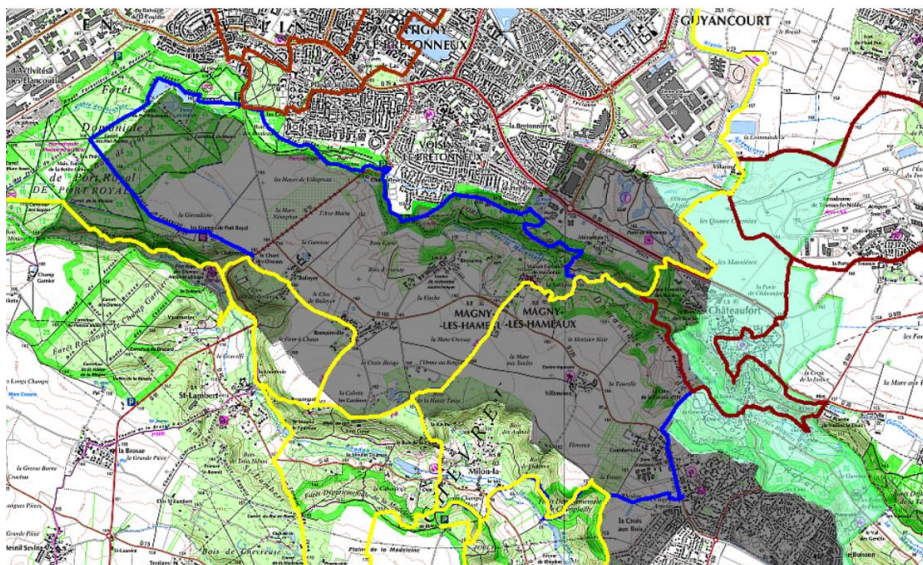

Itinéraires de randonnée : Magny-les-Hameaux

Extraits de carte du CDRP78

PR=Itinéraire de Promenade et Randonnée

Tracé jaune : PR existants (15-16-17-18-19-81) inscrits par délibération du 06/02/2023

Tracé bleu : nouveaux PR (97 et 98)

Tracé rouge : PR sur Châteaufort et Toussus-le-Noble