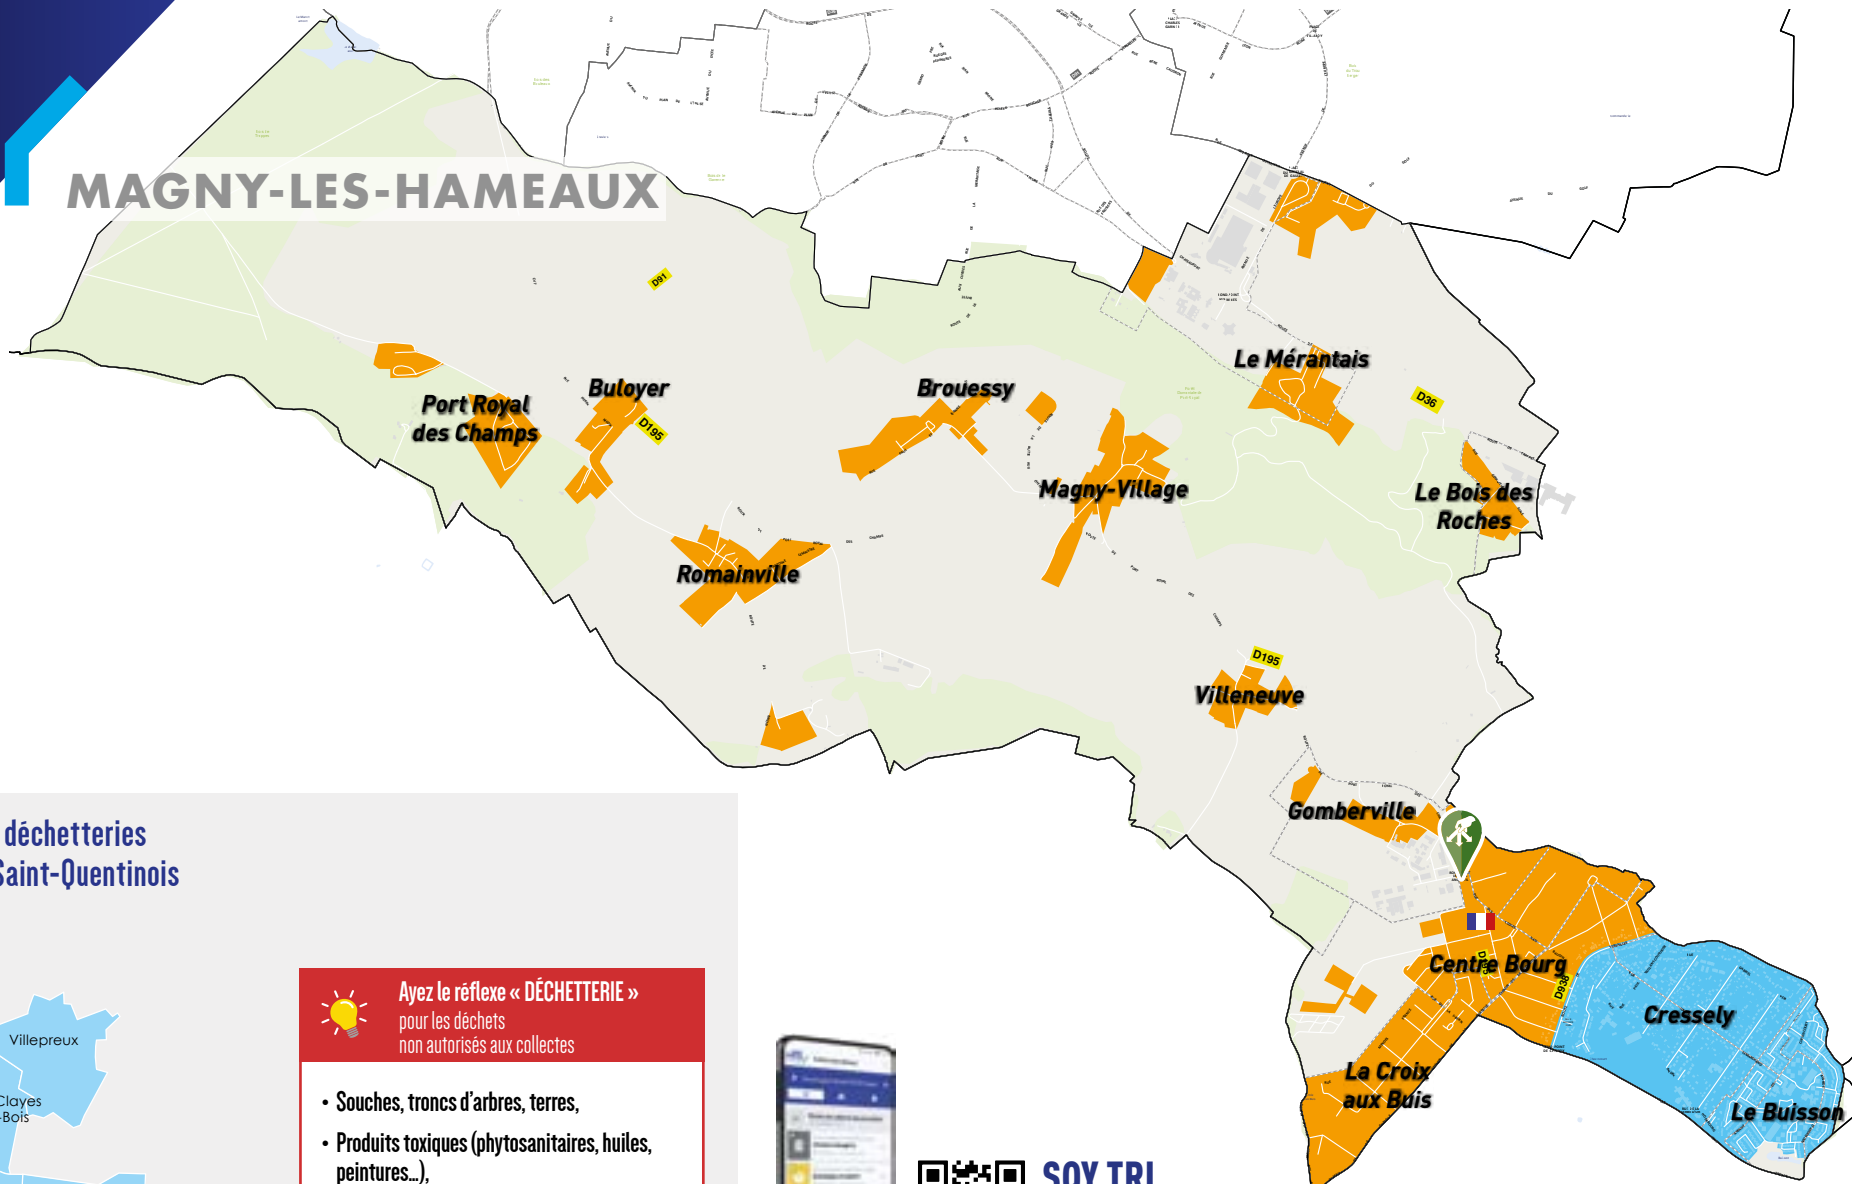

Carte des secteurs au dos

1 2

Déchets végétaux

Pavillonnaires et rez-de-jardin

Lundi tous les 15 jours

	Jan	Fév	Mar	Avr	Mai	Jui	Juil	Août	Sept	Oct	Nov	Déc
			24	7	5	2	14	11	8	6	3	
				21	19	16	28	25	22	20	17	
						30						

1^{er} jeudi* du mois

	Jan	Fév	Mar	Avr	Mai	Jui	Juil	Août	Sept	Oct	Nov	Déc
	2	6	6	3	1	5	3	7	4	2	6	4

MAGNY-LES-HAMEAUX

Réseau des 7 déchetteries accessible aux Saint-Quentinois

Ayez le réflexe « DÉCHETTERIE »
pour les déchets non autorisés aux collectes