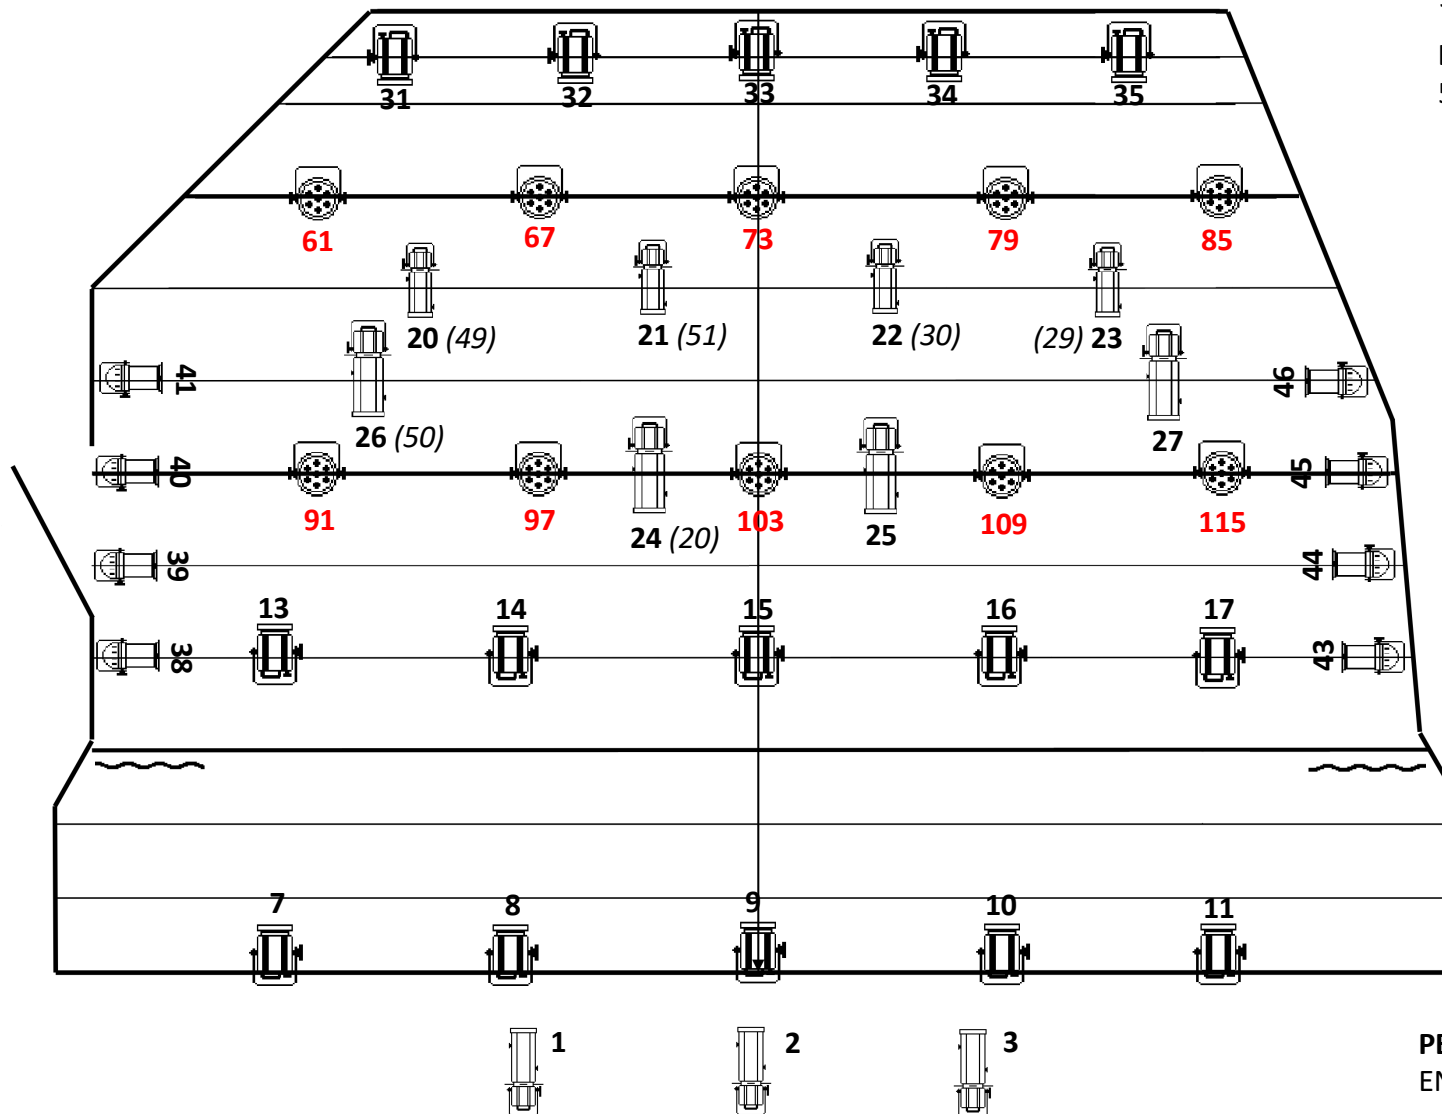

PC 650W

DEC 1 kW

PAR 64

DEC 650 kW

PAR LED  
CONTEST IRLED64  
6 CH.

NOMENCLATURE :  
CH/ID  
(OUTPUT)

SALLE :  
5 + 6 + 12

LIGNES AU SOL :  
55 → 60