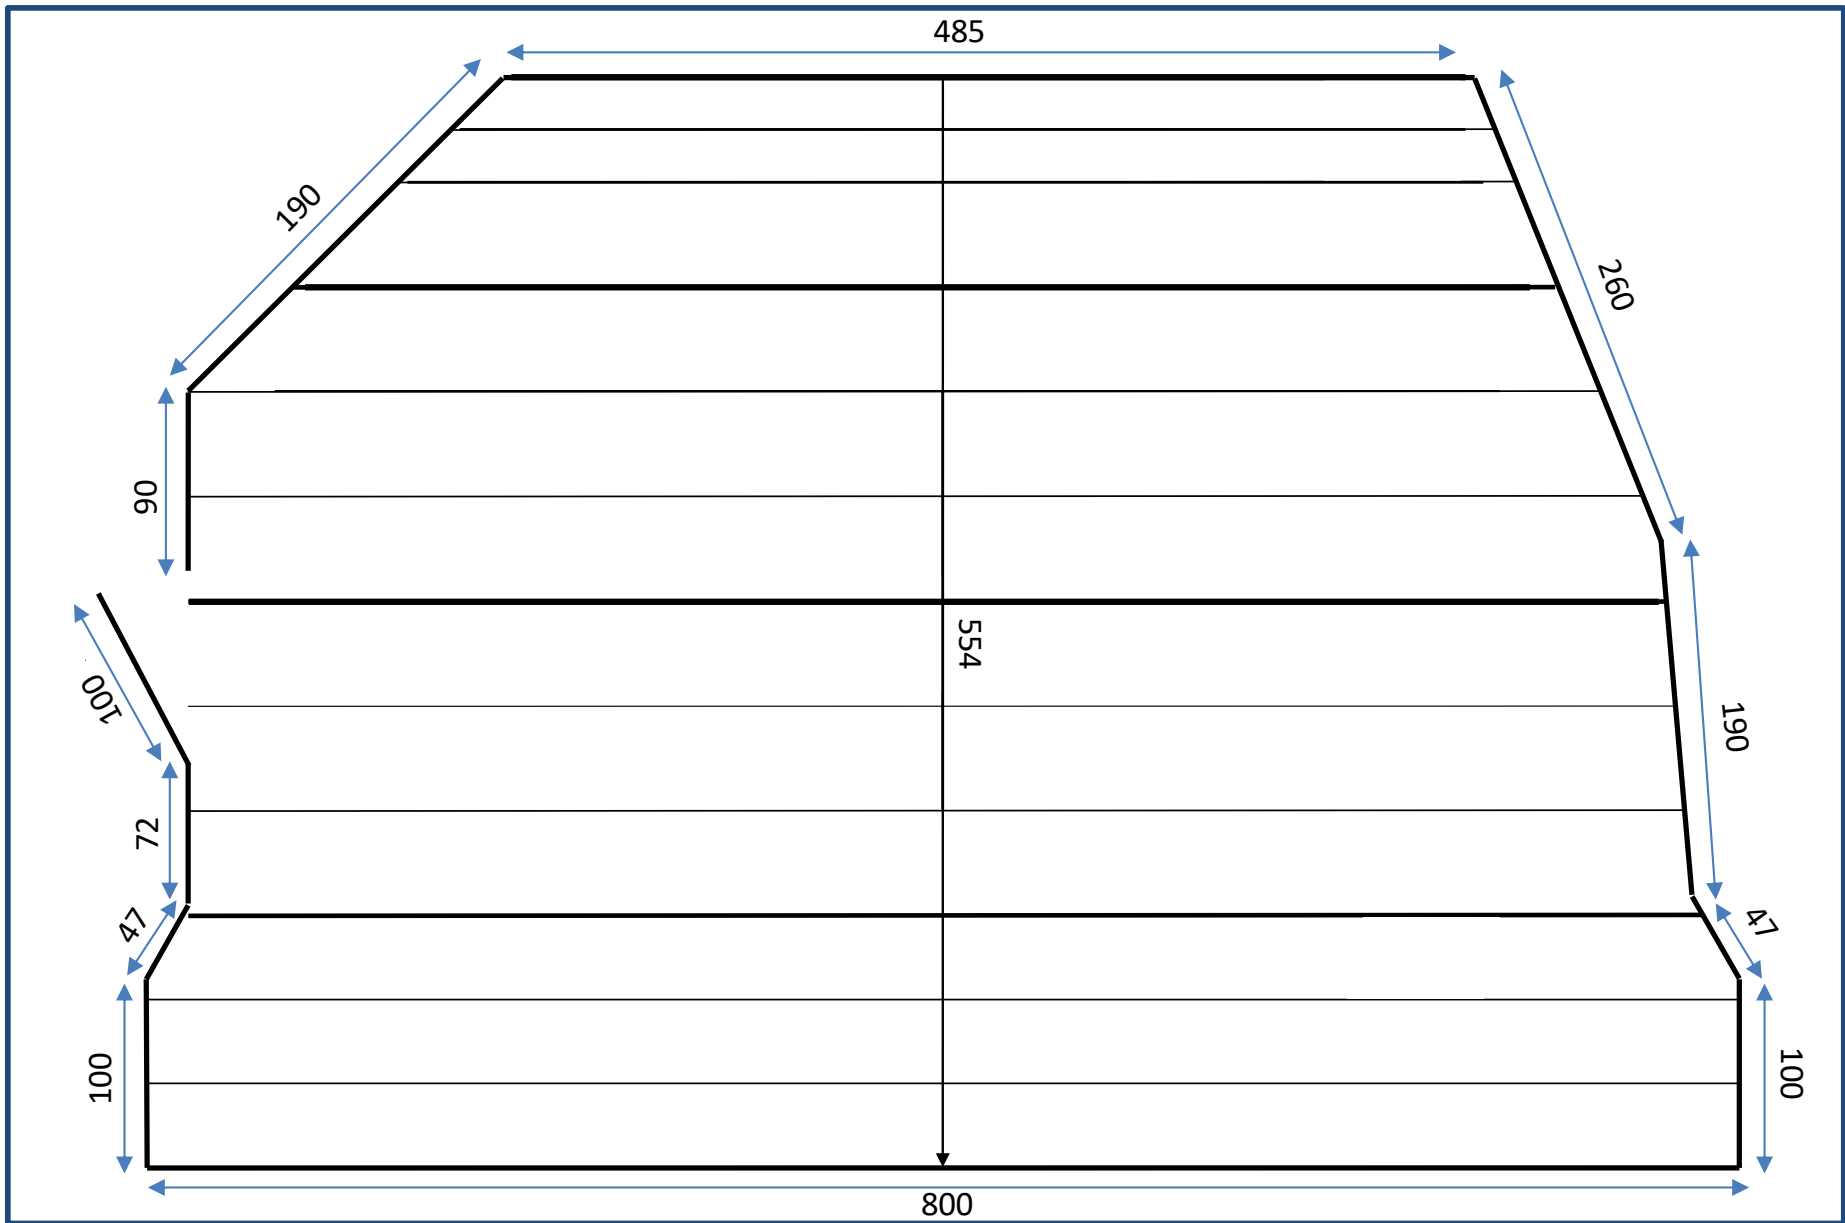

L'ESTAMINET – CAFÉ CULTURE

ESPLANADE GÉRARD PHILIPPE
78114 – MAGNY-LES-HAMEAUX

Direction : **Emilie DUBUC - 01 30 23 44 28**
Technique : **Thomas GAZE - 06 78 01 51 82**

PLAN DU GRILL - COTES
Date :