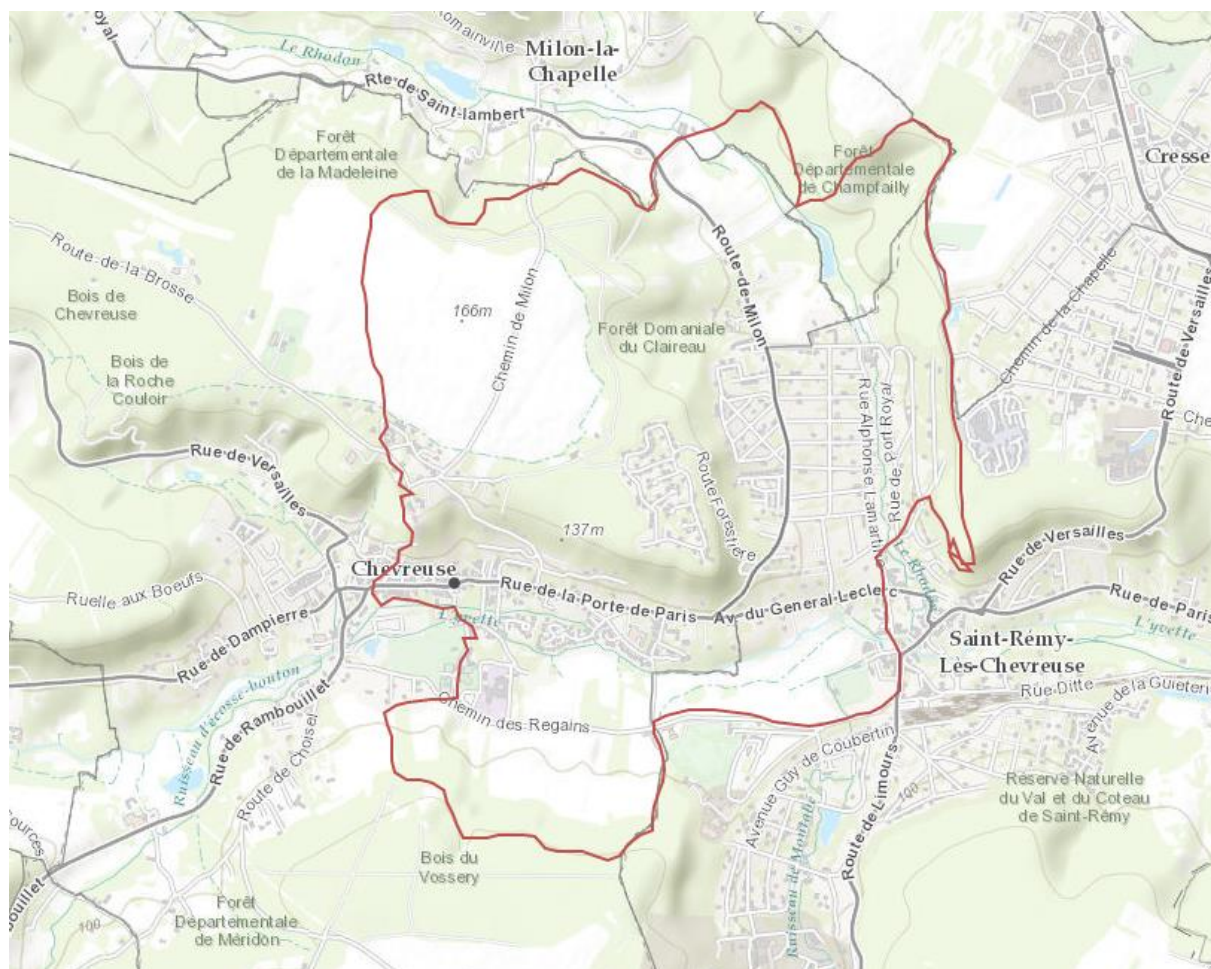

Projet d'Itinéraire de randonnée pédestre/trail reliant 4 ENS départementaux (15 km)

Les 4 ENS départementaux traversés sont :

Forêt de Méridon

Forêt de la Madeleine

Forêt de Champfaily/Bois de Florence

Forêt de Beauplan