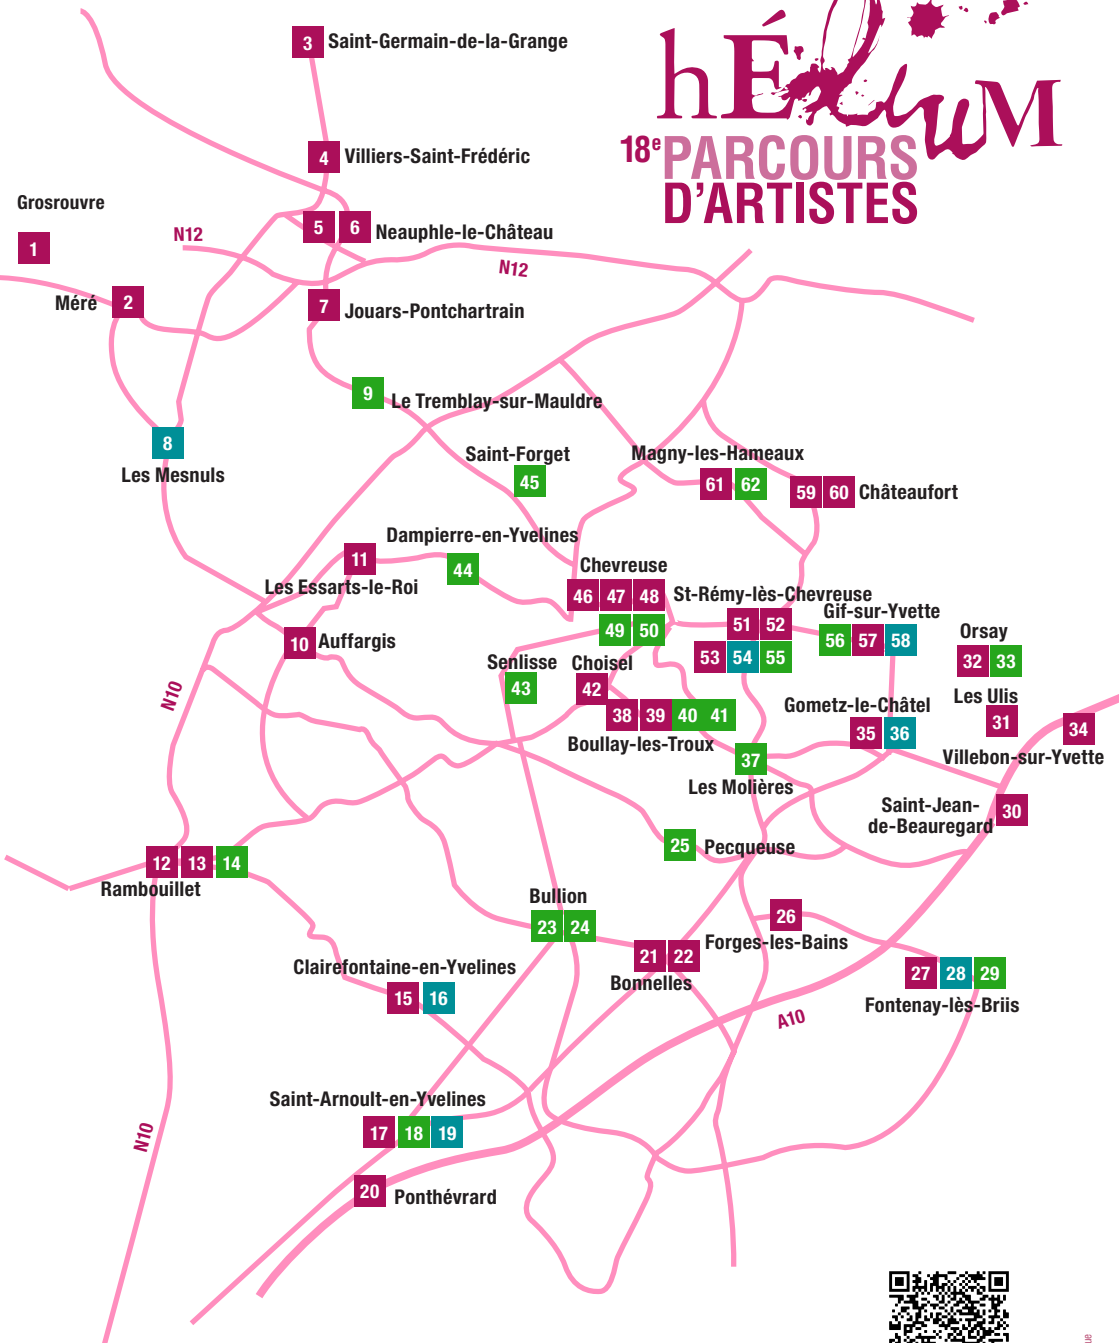

hÉLÉNUM

18e PARCOURS D'ARTISTES

- Ateliers
- Lieux d'exposition
- Espaces partenaires

Retrouvez toutes les adresses sur la carte interactive