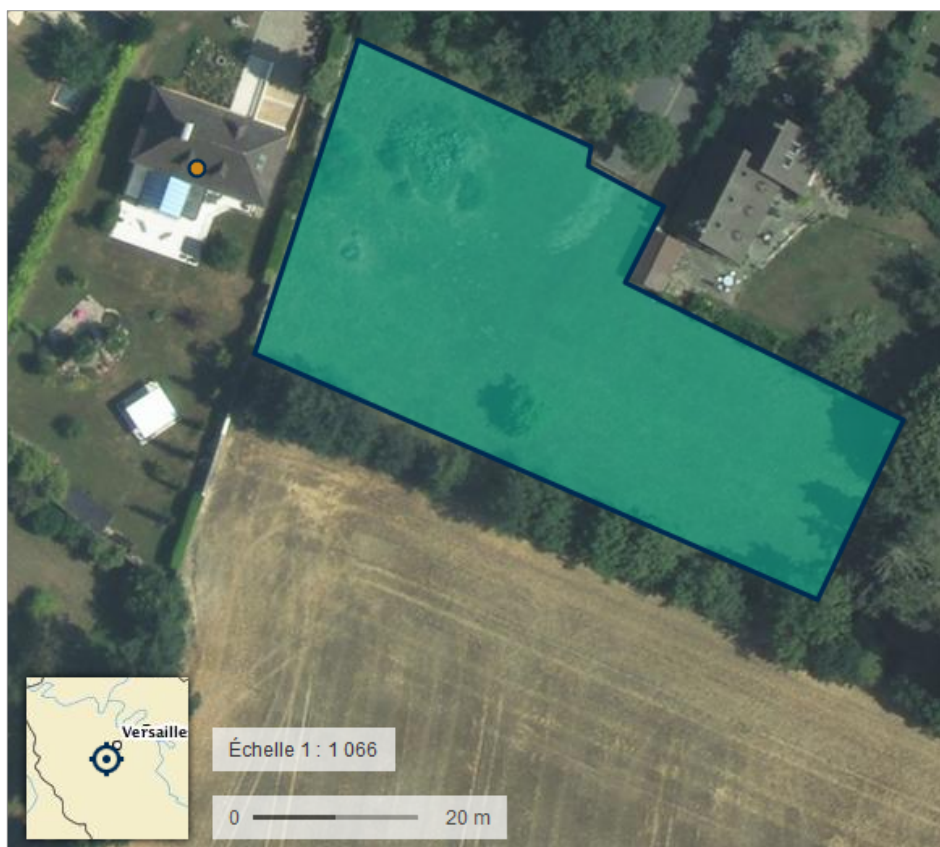

Cartographie des terrains disponibles pour l'écopâturage à Magny-les-Hameaux

Les surfaces données dans ce document sont données à titre indicatif et ne sont donc pas précises au m² près.

Carte des emplacements des différents sites

Les numéros figurant sur cette carte correspondent aux numéros figurant devant le nom de chaque terrain.

En voici la liste :

1. Terrain Rue des Glycines, à La Croix aux Buis
2. Terrain à Magny-Village
3. Terrains du stade Jacques Anquetil

1. Terrain Rue des Glycines, à La Croix aux Buis

Surface : 6.410 m² = 0.641 ha

UNIQUEMENT LES MOUTONS

2. Terrain à Magny-Village

Surface : 2.485 m² = 0.2485 ha

UNIQUEMENT LES MOUTONS

3. Terrains du stade Jacques Anquetil

Surface cumulée : 11.470 m^2 (au nord) + 7.450 m^2 (au sud) = $18\,920 \text{ m}^2$ = 18,92 ha

LES MOUTONS ET LES MULES