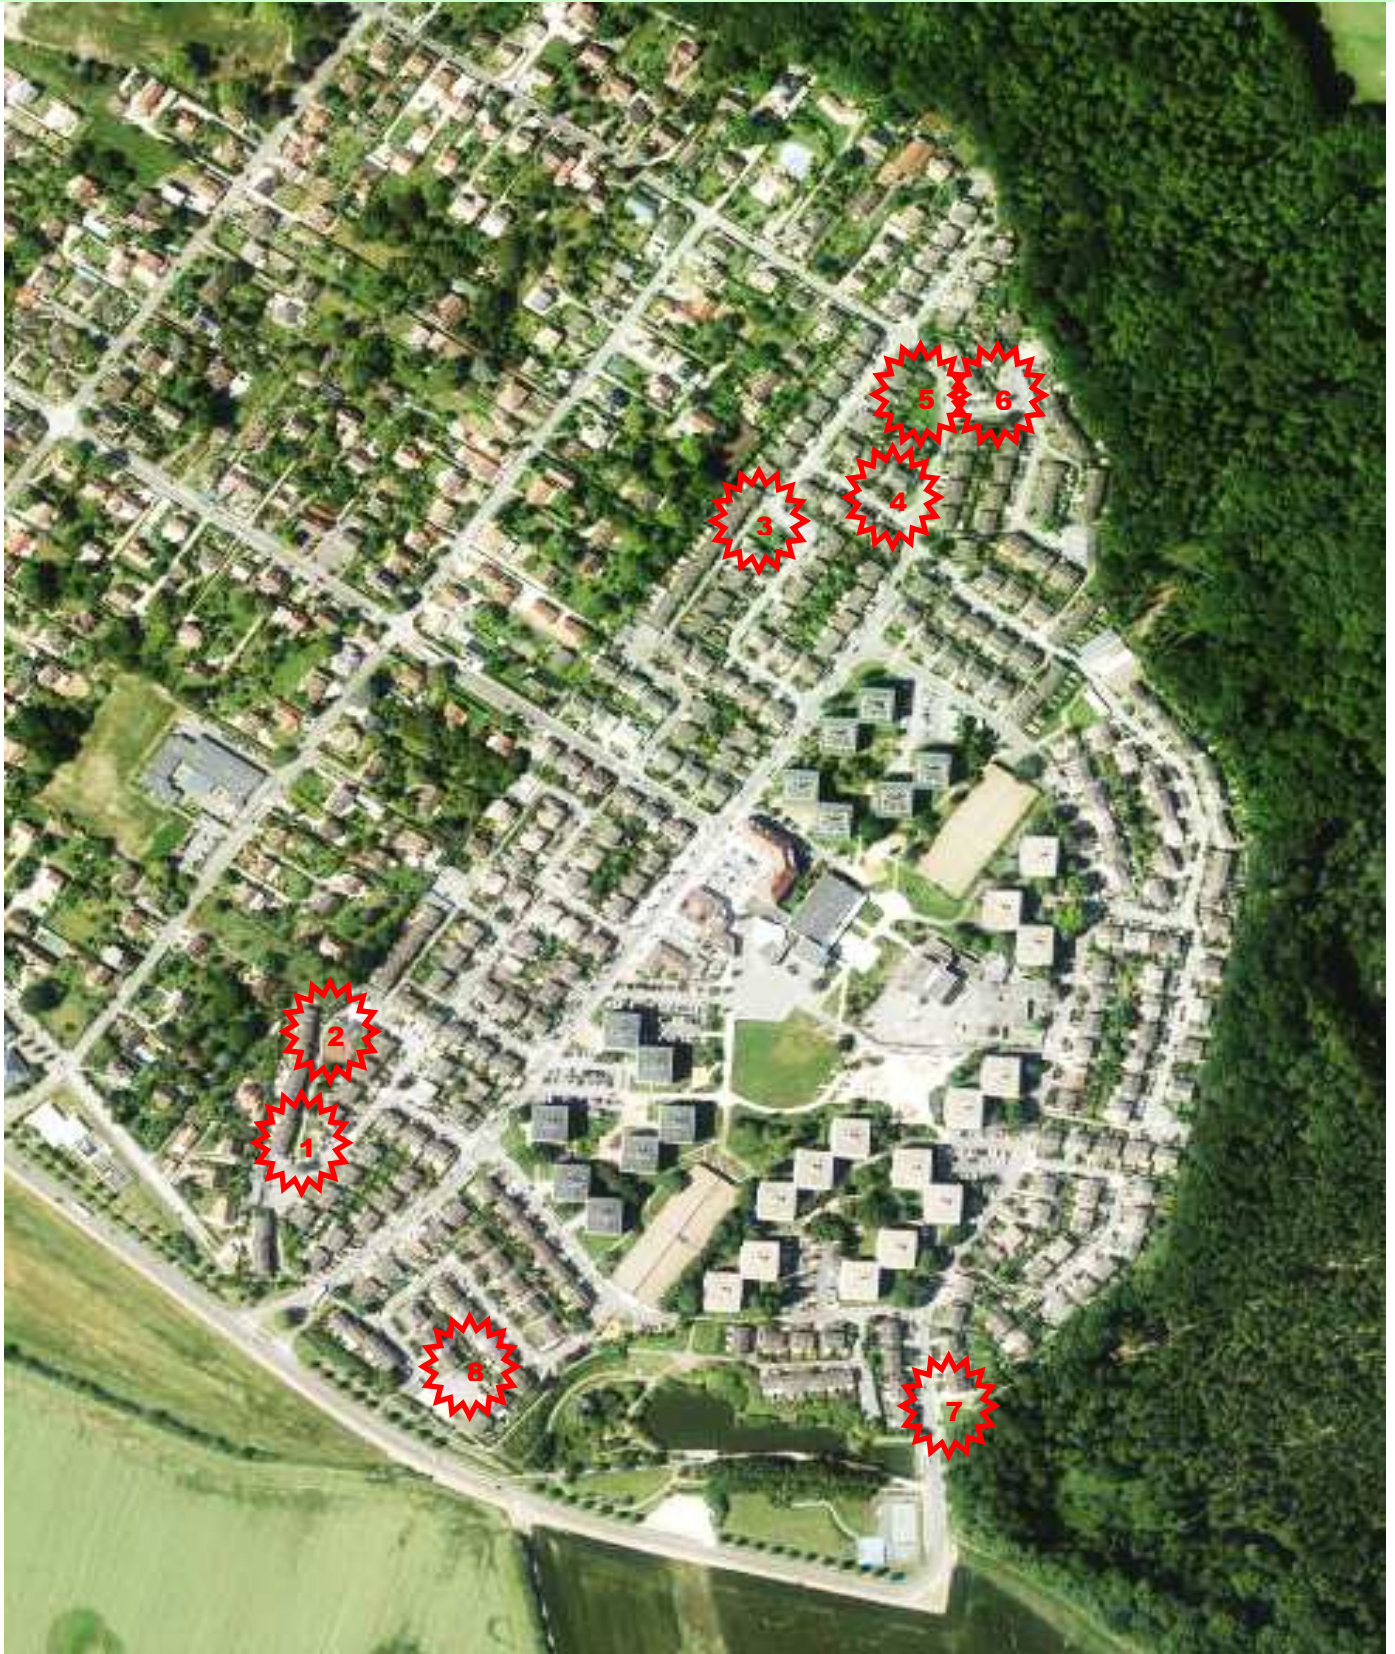

**PROJET**  
**« Jardiner ensemble au cœur de notre quartier »**

**PLAN DE SITUATION**

Sente de Cressely / Devant le Parking - Surface EV : 192 m<sup>2</sup>

Sente de Cressely -/ Espace Abords Aire de jeux - Surface EV : 382 m<sup>2</sup>

Square Rue de Commandant Louis Boucher - Surface EV : 254 m<sup>2</sup>

Rue Gabriel Péri - Surface EV : 86 m<sup>2</sup>

Rue Gabriel Péri – Surface EV : 329 m<sup>2</sup>

Allée du pont de pierre – Surface EV : 115 M<sup>2</sup>

Avenue d'Aigrefoin – Surface EV : 196 m<sup>2</sup>

Allée des Erables – Surface EV : 83 m<sup>2</sup>