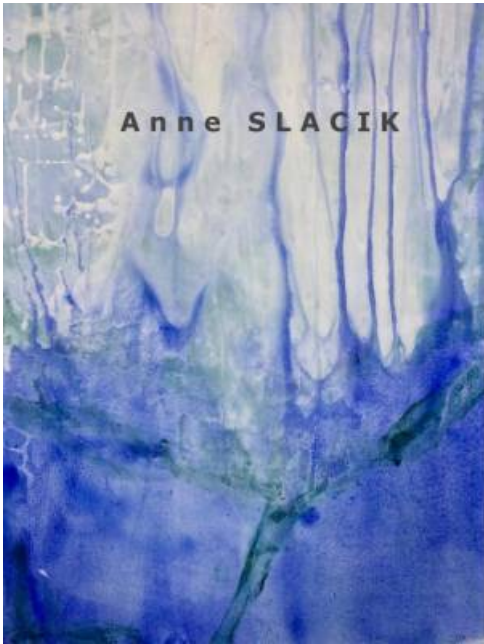

Exposition Anne Slacik

Du 9 juin au 7 octobre 2023

Du 9 juin au 7 octobre, l'artiste Anne Slacik expose à Port-Royal des Champs *Échos des lumières*.

Anne SLACIK expose une série de quinze œuvres sur le printemps et un ensemble de 11 livres peints (amoureuse autant des livres que de la peinture, l'artiste a donné naissance à plus de 130 livres manuscrits-peints).

Quinze grandes toiles sont également exposées dans la Grange à blé

Coordonnées

Musée National de Port-Royal des Champs
Route des Granges
78114
Magny-les-Hameaux
Infos pratiques

Musée national de Port-Royal des Champs