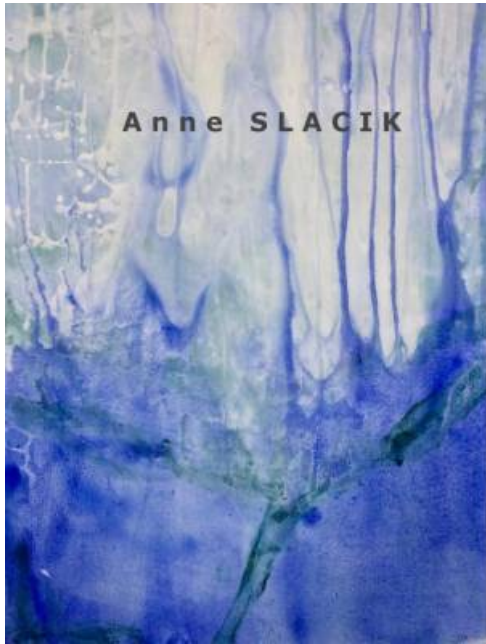

Exposition Anne Slacik

Du 9 juin au 7 octobre 2023

Du 9 juin au 7 octobre, l'artiste Anne Slacik expose à Port-Royal des Champs *Échos des lumières*.

Anne SLACIK expose une série de quinze œuvres sur le printemps et un ensemble de 11 livres peints (amoureuse autant des livres que de la peinture, l'artiste a donné naissance à plus de 130 livres manuscrits-peints).

Quinze grandes toiles sont également exposées dans la Grange à blé

Coordonnées

Musée National de Port-Royal des Champs
Route des Granges
78114
Magny-les-Hameaux
Infos pratiques

Musée national de Port-Royal des Champs