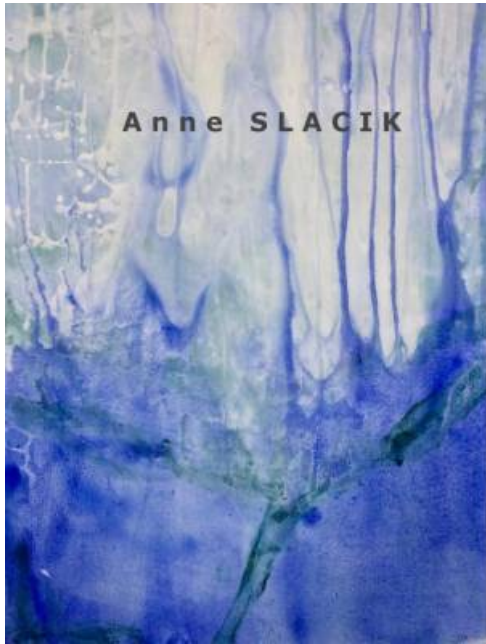

# Exposition Anne Slacik

Du 9 juin au 7 octobre 2023

**Du 9 juin au 7 octobre**, l'artiste Anne Slacik expose à Port-Royal des Champs *Échos des lumières*.

Anne SLACIK expose une série de quinze œuvres sur le printemps et un ensemble de 11 livres peints (amoureuse autant des livres que de la peinture, l'artiste a donné naissance à plus de 130 livres manuscrits-peints).

Quinze grandes toiles sont également exposées dans la Grange à blé