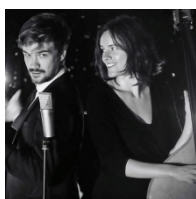

Après avoir roulé sa bosse seule avec sa contrebasse, la chanteuse s'entoure à présent de complices invités à se serrer avec elle tout contre Brassens. L'univers fantasque et surprenant de Michael Wookey, la délicieuse fantaisie des cuivres Art Deko se marient avec merveille et justesse à la douceur et la sobriété de la contrebassiste.