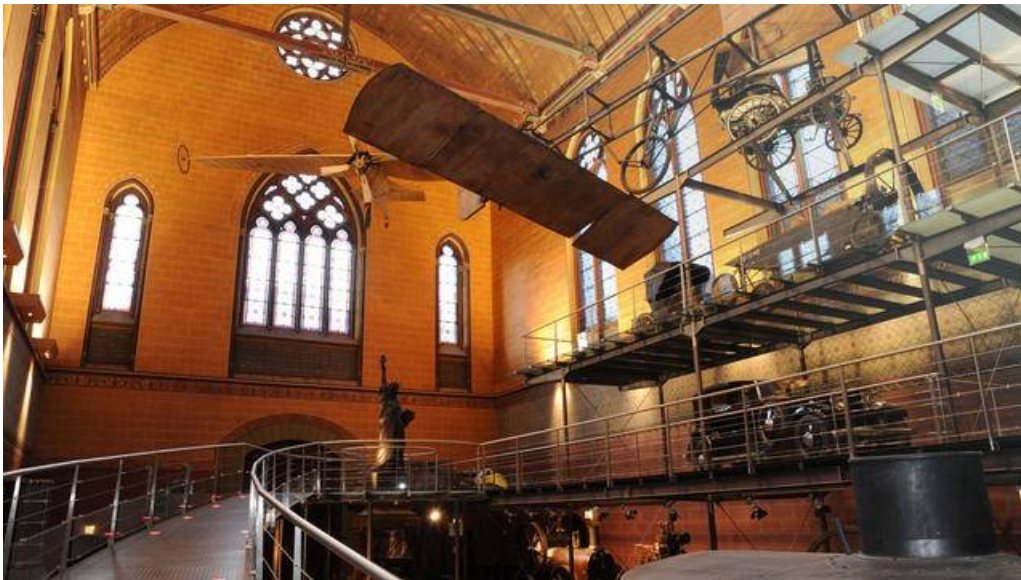

SORTIE ADULTES ET FAMILLES AU MUSEE DES ARTS ET METIERS

Le samedi 25 janvier 2020 de 14h30 à 19h00

En plein cœur de Paris, partez sur les traces des inventeurs et des aventuriers de l'histoire des techniques.

Découvrez un patrimoine unique au monde de 2500 objets.

Coordonnées

Salle d'animation du Centre Social "Boutique de quartier"
Avenue de Chevincourt
78114
Magny-les-hameaux
Infos pratiques

Rendez vous à 14h15 devant la salle d'animation du Centre Social "Boutique de Quartier"

Départ vers 14h30

Retour vers 19h00

Public à partir de 7 ans

Tarif B 4 € par adulte et 2 € par enfant

Inscription obligatoire auprès de l'accueil du Centre Social

Pré inscription par téléphone ou par mail et paiement au plus tard dans la semaine suivant l'appel

Contact

Centre Social Albert Schweitzer

Place du 19 Mars 1962

78114 MAGNY-LES-HAMEAUX

Tél : 01 30 52 22 00