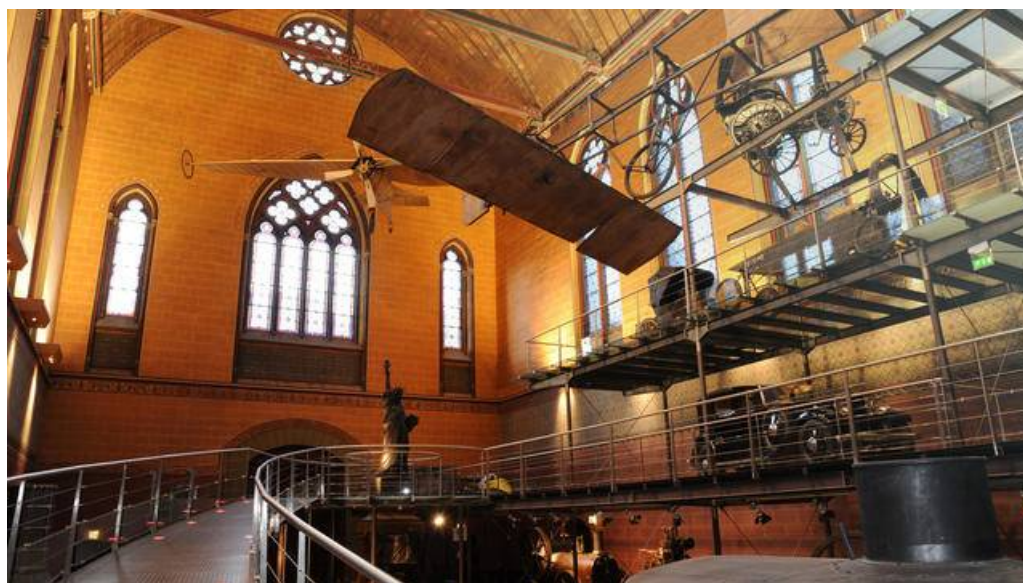

SORTIE ADULTES ET FAMILLES AU MUSEE DES ARTS ET METIERS

Le samedi 25 janvier 2020 de 14h30 à 19h00

En plein cœur de Paris, partez sur les traces des inventeurs et des aventuriers de l'histoire des techniques.

Découvrez un patrimoine unique au monde de 2500 objets.

Coordonnées

Salle d'animation du Centre Social "Boutique de quartier"
Avenue de Chevincourt
78114
Magny-les-hameaux
Infos pratiques

Rendez vous à 14h15 devant la salle d'animation du Centre Social "Boutique de Quartier"

Départ vers 14h30

Retour vers 19h00

Public à partir de 7 ans

Tarif B 4 € par adulte et 2 € par enfant

Inscription obligatoire auprès de l'accueil du Centre Social

Pré inscription par téléphone ou par mail et paiement au plus tard dans la semaine suivant l'appel

Contact

Centre Social Albert Schweitzer

Place du 19 Mars 1962

78114 MAGNY-LES-HAMEAUX

Tél : 01 30 52 22 00