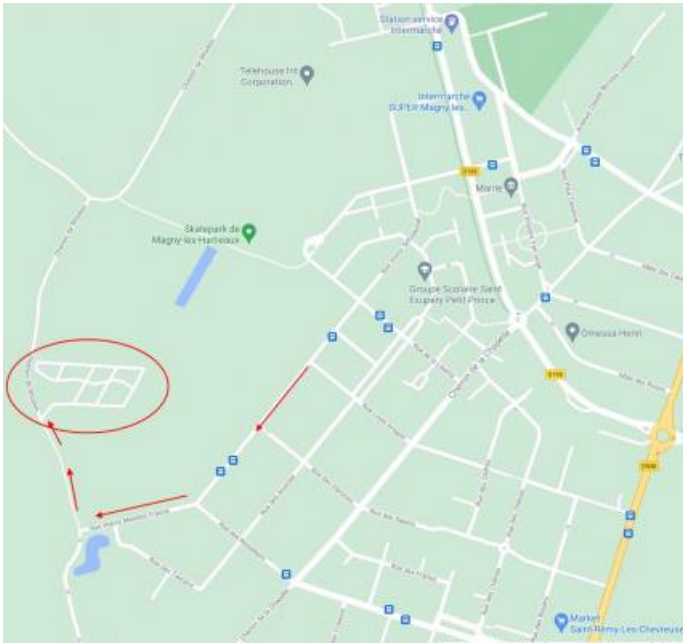

Association des Jardins Familiaux de Magny-les-Hameaux

L'association a pour objet la promotion et le développement de la culture des jardins familiaux à des fins non lucratives et non commerciales.

Elle propose ainsi de créer une union entre les sociétaires et la nature, offre la possibilité pour ceux-ci de s'exprimer et de favoriser l'organisation des services communs souhaités par les adhérents.

Coordonnées

Jardins Familiaux
Siège social : 1 Place Pierre Bérégovoy
Parvis de l'Hôtel de Ville
78114
Magny-les-Hameaux
contact@ajfmh.fr
[06.28.04.68.99](tel:06.28.04.68.99)
[06.87.72.14.73](tel:06.87.72.14.73)
Infos pratiques

Accès aux jardins familiaux par la rue Pierre Mendès France puis le chemin de Rhodon