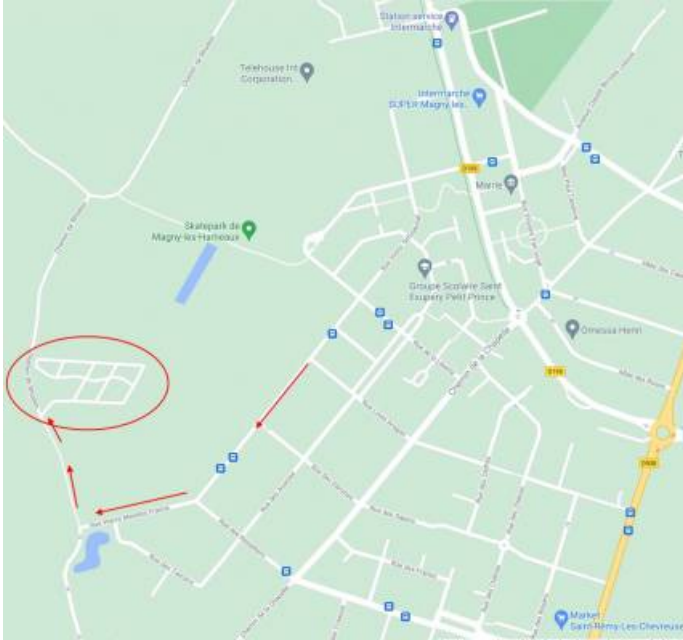

Association des Jardins Familiaux de Magny-les-Hameaux

L'association a pour objet la promotion et le développement de la culture des jardins familiaux à des fins non lucratives et non commerciales.

Elle propose ainsi de créer une union entre les sociétaires et la nature, offre la possibilité pour ceux-ci de s'exprimer et de favoriser l'organisation des services communs souhaités par les adhérents.

Coordonnées

Siège social : 1 Place Pierre Bérégovoy
Parvis de l'Hôtel de Ville
78114

Magny-les-Hameaux

contact@ajfmh.fr

[06.28.04.68.99](tel:06.28.04.68.99)

Infos pratiques

Accès aux jardins familiaux par la rue Pierre Mendès France puis le chemin de Rhodon