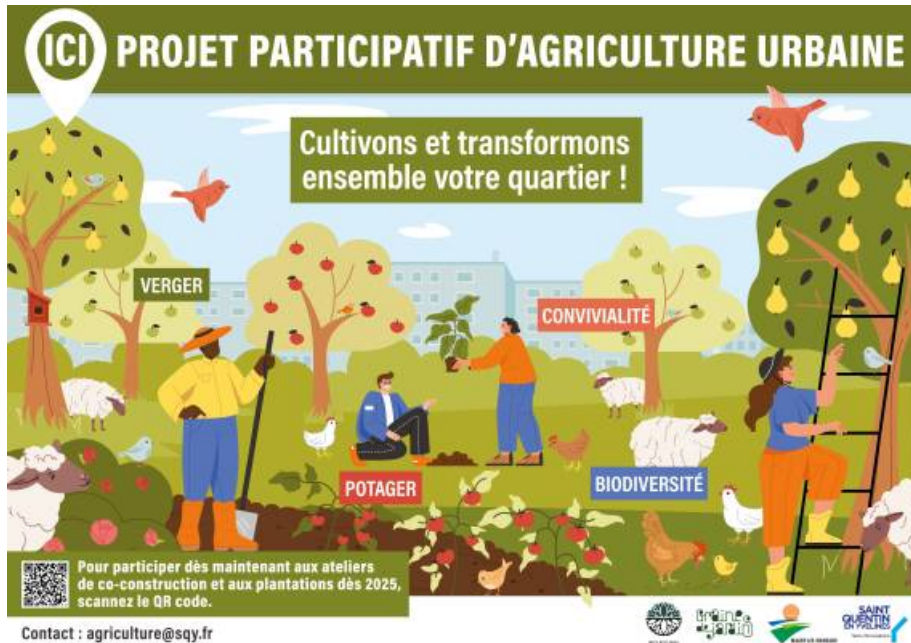

Sondage : projet participatif d'agriculture urbaine au Quartier du Buisson

Dans le cadre du projet de valorisation du Quartier du Buisson, Saint-Quentin-en-Yvelines et la Ville avons besoin de vous pour co-construire un environnement à la hauteur de vos attentes. Lors de Remets Tes Tongs, vous avez émis des premières idées exprimées sur les aménagements à imaginer sur la plaine centrale du Buisson.

Participez à la transformation des espaces verts du quartier du Buisson en intégrant des zones de culture participatives et productives. Venez dessiner votre futur quartier, en participant aux ateliers, mais avant ça, nous vous invitons à bien vouloir vous exprimer via ce sondage...

Sondage

Nom

Prénom

Courriel

Imaginez votre lieu paysager :

Comment imaginez-vous un lieu paysager, convivial, agréable en toutes saisons, à la place de la simple pelouse sur la prairie centrale ?

Vous vous étiez exprimés lors de l'événement "Remets tes tongs" et vous avez émis des propositions d'aménagement à imaginer sur la Plaine centrale du Buisson.

Veillez indiquer vos choix sur la liste proposée ci-dessous.

Des arbres fruitiers

- tout à fait d'accord
- pourquoi pas
- pas du tout

Des arbustes à petits

Des arborescences à petits fruits

- tout à fait d'accord
- pourquoi pas
- pas du tout