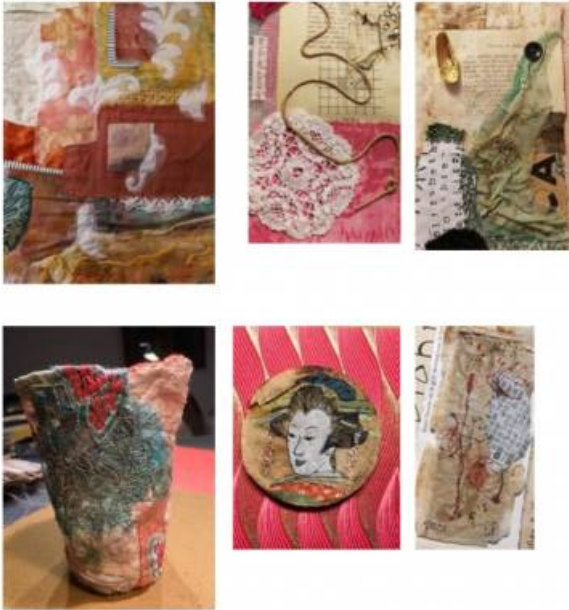

## Exposition "Au bout du fil..."

Du samedi 2 au lundi 4 décembre

Marie et Marleen se font une joie de partager leurs créations avec vous **du samedi 2 au lundi 4 décembre** de 11 h à 19 h à l'atelier dans l'Impasse des Champs à Buloyer.

- des poèmes visuels faits de fragments de tissus et de papiers, de fils et de trésors glanés
- des images et des écorces brodées
- des pots en textile et des sachets de thé qui murmurent de minuscules histoires