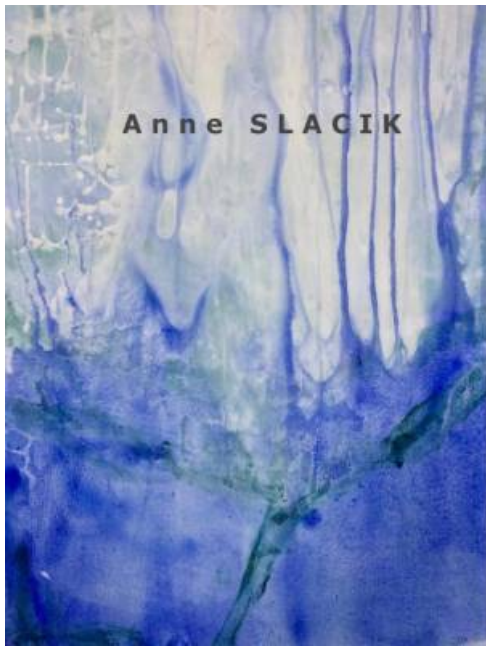

Exposition Anne Slacik

Du 9 juin au 7 octobre 2023

Du 9 juin au 7 octobre, l'artiste Anne Slacik expose à Port-Royal des Champs *Échos des lumières*.

Anne SLACIK expose une série de quinze œuvres sur le printemps et un ensemble de 11 livres peints (amoureuse autant des livres que de la peinture, l'artiste a donné naissance à plus de 130 livres manuscrits-peints).

Quinze grandes toiles sont également exposées dans la Grange à blé

Coordonnées

Musée National de Port-Royal des Champs
Route des Granges
78114
Magny-les-Hameaux
Infos pratiques

Musée national de Port-Royal des Champs