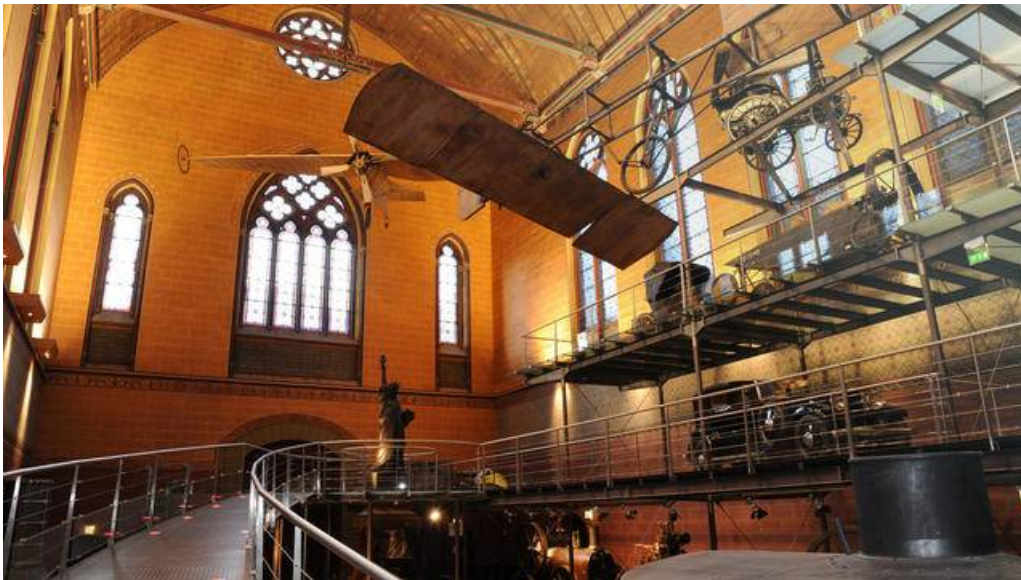

SORTIE ADULTES ET FAMILLES AU MUSEE DES ARTS ET METIERS

Le samedi 25 janvier 2020 de 14h30 à 19h00

En plein cœur de Paris, partez sur les traces des inventeurs et des aventuriers de l'histoire des techniques.

Découvrez un patrimoine unique au monde de 2500 objets.

Coordonnées

Salle d'animation du Centre Social "Boutique de quartier"
Avenue de Chevincourt
78114
Magny-les-hameaux
Infos pratiques

Rendez vous à 14h15 devant la salle d'animation du Centre Social "Boutique de Quartier"