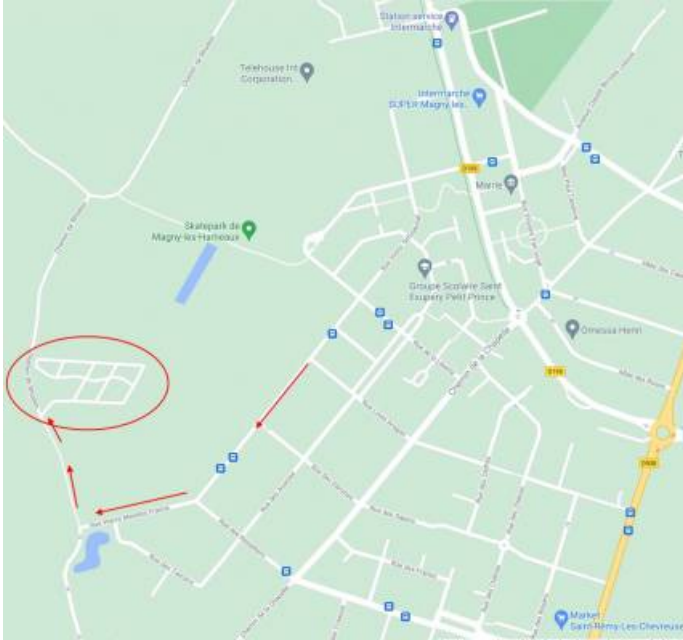

Association des Jardins Familiaux de Magny-les-Hameaux

L'association a pour objet la promotion et le développement de la culture des jardins familiaux à des fins non lucratives et non commerciales.

Elle propose ainsi de créer une union entre les sociétaires et la nature, offre la possibilité pour ceux-ci de s'exprimer et de favoriser l'organisation des services communs souhaités par les adhérents.

Coordonnées

Jardins Familiaux
Siège social : 1 Place Pierre Bérégovoy
Parvis de l'Hôtel de Ville
78114
Magny-les-Hameaux
contact@ajfmh.fr
[06.28.04.68.99](tel:06.28.04.68.99)
[06.87.72.14.73](tel:06.87.72.14.73)
Infos pratiques

Accès aux jardins familiaux par la rue Pierre Mendès France puis le chemin de Rhodon